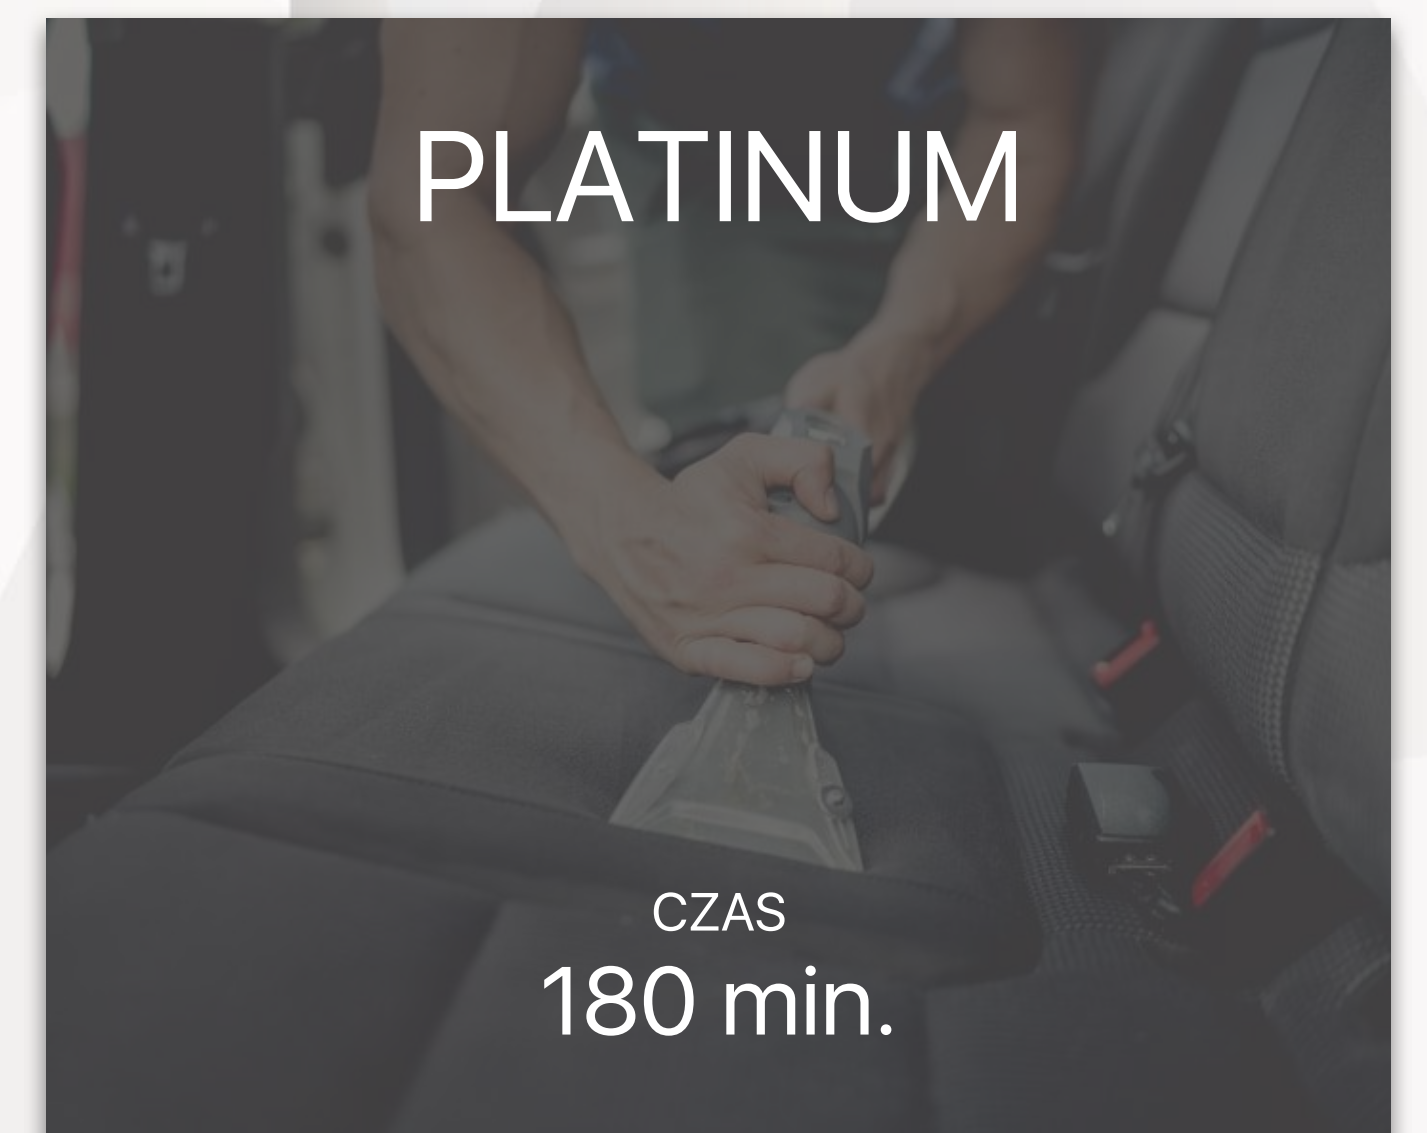

BRONZE

CZAS
30 min.

Mycie nadwozia
Wycieranie na sucho
Mycie felg

Mycie progów
Nabłyszczanie opon

SILVER

CZAS
60 min.

Mycie nadwozia
Wycieranie na sucho
Mycie felg
Mycie progów
Nabłyszczanie opon

Odkurzenie wnętrza oraz bagażnika
Czyszczenie plastików
Mycie szyb wewnątrz

GOLD

CZAS
90 min.

Mycie nadwozia
Wycieranie na sucho
Mycie felg
Mycie progów
Nabłyszczanie opon
Odkurzenie wnętrza oraz bagażnika

Czyszczenie plastików
Mycie szyb wewnątrz
Hydrowosk
Usuwanie owadów
Czyszczenie uszczelek